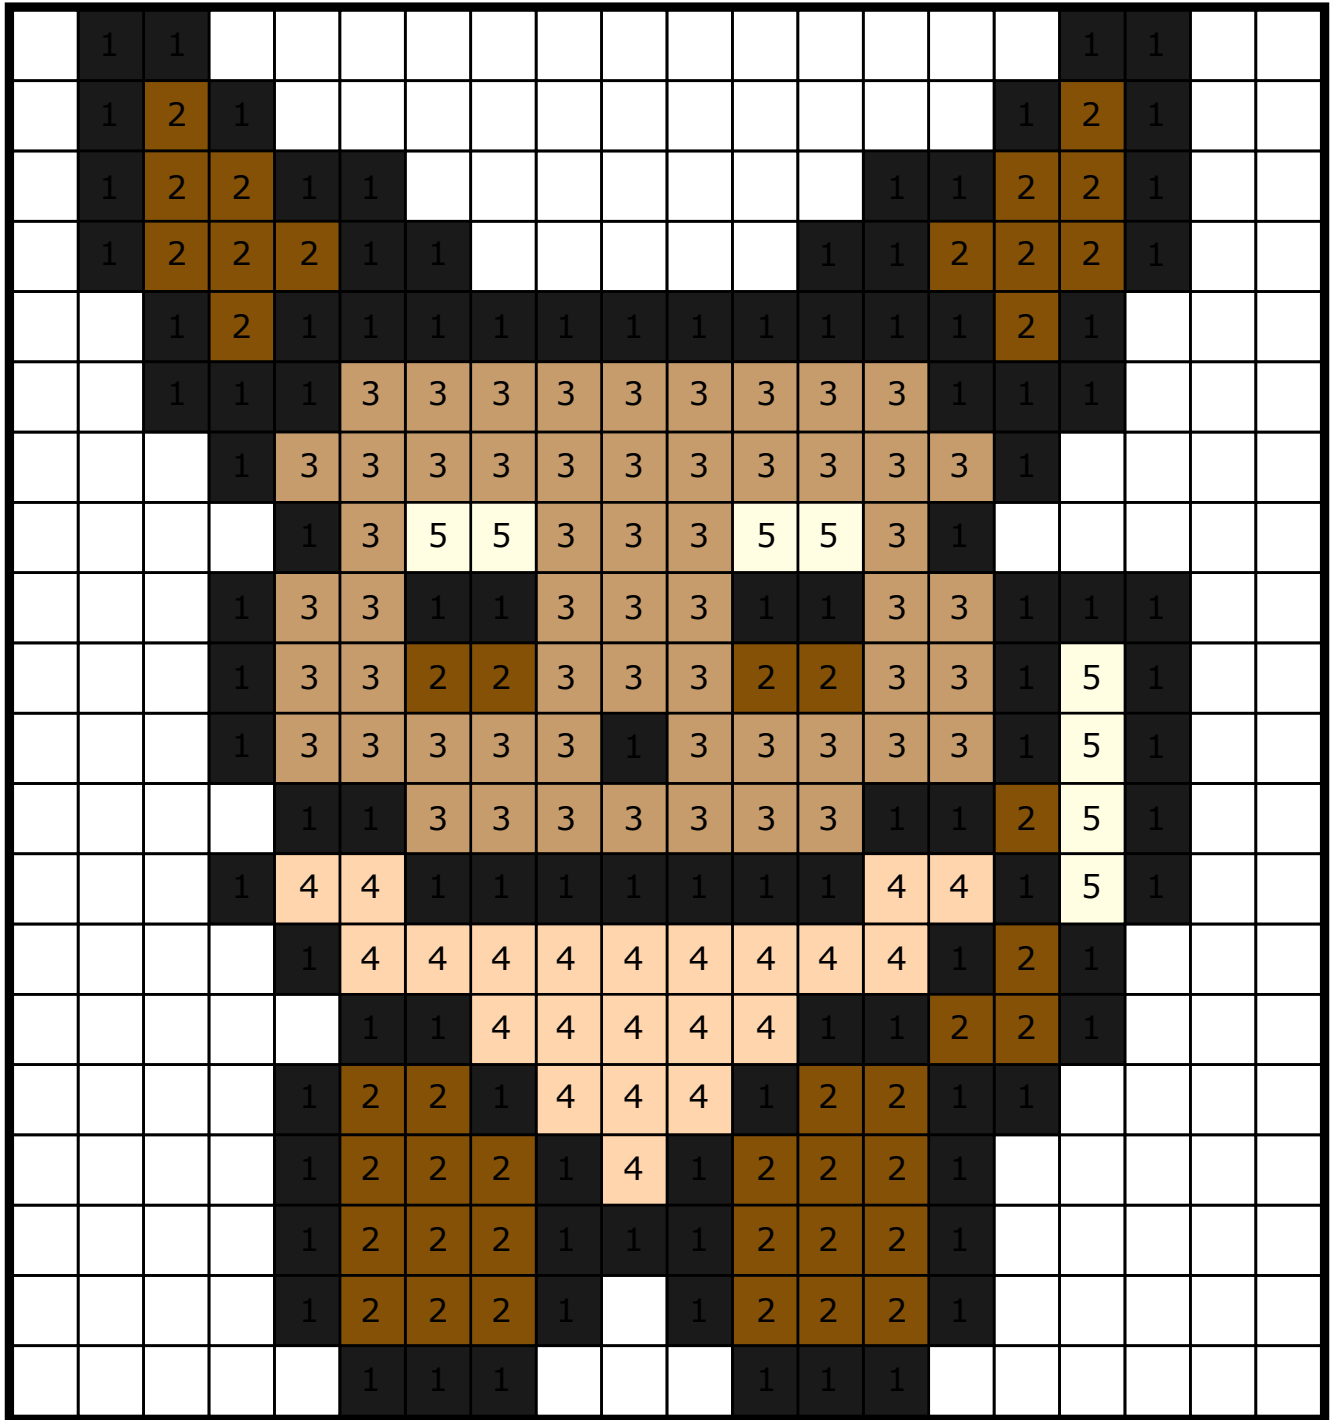

PIKACHU

DIRECTION: USE THE CODE TO COLOR THE IMAGE.

	1	1																	
	1	2	1																
	1	2	2	1						1	1	1	1	1	1				
	1	2	2	2	1	1	1	1	1	1	2	2	2	2	2	1			
	1	2	2	2	2	2	2	2	2	2	2	2	2	1	1				
		1	2	2	2	2	2	2	2	2	2	2	1						
		1	2	2	2	2	2	2	2	2	2	2	1		1	1	1	1	1
	1	2	2	5	1	2	2	2	2	5	1	2	2	1	2	2	2	2	1
	1	2	2	1	1	2	1	1	2	1	1	2	2	1	2	2	2	2	1
	1	3	3	2	2	2	2	2	2	2	2	3	3	1	2	2	2	2	1
		1	3	2	2	2	3	3	2	2	2	3	1	2	2	1	1	1	1
			1	2	2	2	2	2	2	2	2	1	2	2	1				
		1	2	2	2	2	2	2	2	2	2	2	1	4	1				
	1	2	2	2	2	2	2	2	2	2	2	2	2	1	4	1			
	1	2	2	1	2	2	2	2	2	2	1	2	2	1	1				
	1	2	1	2	2	2	2	2	2	2	2	1	2	1					
		1	2	2	2	2	2	2	2	2	2	2	1						
		1	2	2	2	2	2	2	2	2	2	2	1						
	1	2	2	2	1	1	1	1	1	1	2	2	2	1					
		1	1	1							1	1	1						

ORANGE

PEACH

RED
ORANGE

SKY
BLUE

WHITE

YELLOW

SQUIRTLE

DIRECTION: USE THE CODE TO COLOR THE IMAGE.

BLACK

BLUE

BROWN

LIGHT
BROWN

RED

WHITE

PINK

evee

DIRECTION: USE THE CODE TO COLOR THE IMAGE.

BLACK

BROWN

LIGHT
BROWN

PEACH

WHITE

JIGGLYPUFF

DIRECTION: USE THE CODE TO COLOR THE IMAGE.